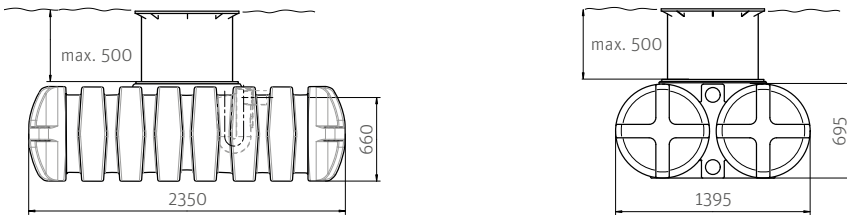

Flachspeicher Twinbloc

1 Der Domschacht kann entsprechend der Einbautiefe stufenlos angepasst werden.

■ Flachspeicher 1500 l

■ Flachspeicher 3500 l

■ Flachspeicher 5000 l

Hinweis: Domschachtverlängerung 500 mm lang als Zubehör erhältlich

Maßangaben in mm