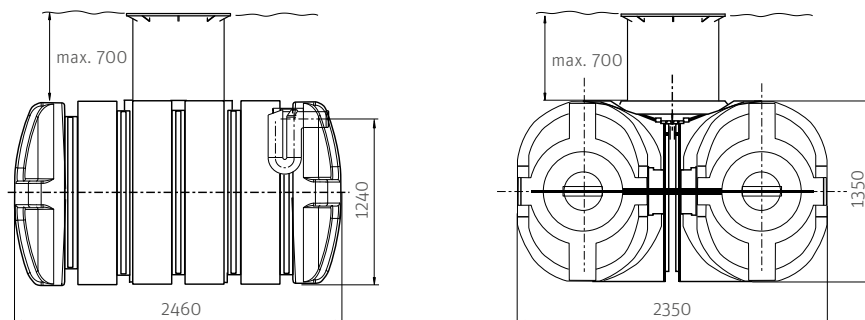

Flachspeicher Twinbloc

1 Der Domschacht kann entsprechend der Einbautiefe stufenlos angepasst werden.

■ Flachspeicher 1500 l

■ Flachspeicher 3500 l

■ Flachspeicher 5000 l

Hinweis: Domschachtverlängerung 500 mm lang als Zubehör erhältlich

Maßangaben in mm