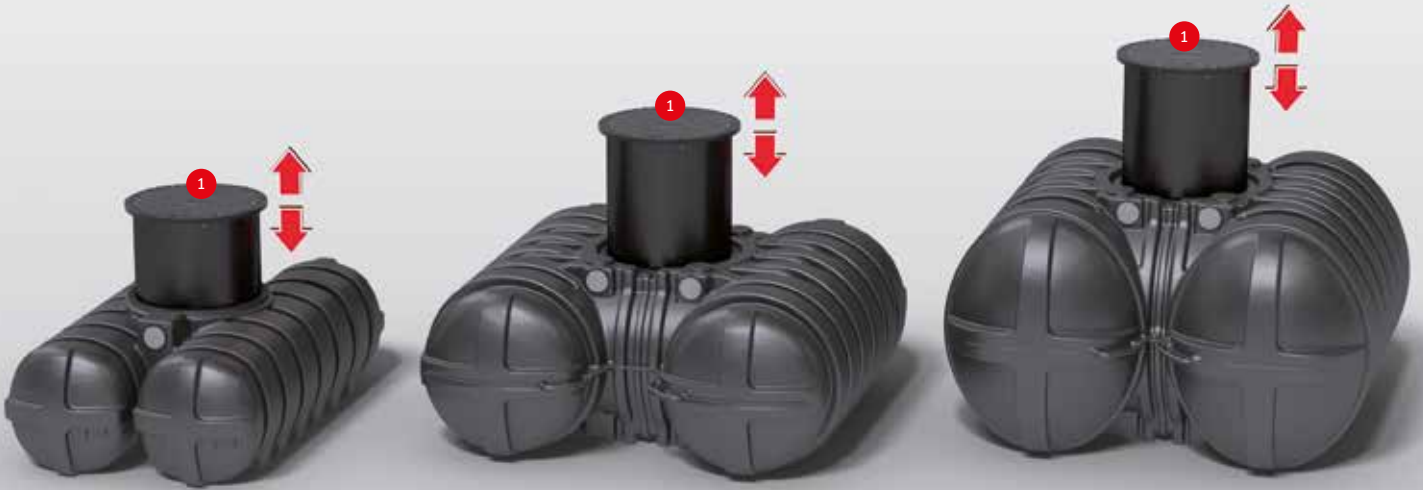

Flachspeicher Twinbloc

1 Der Domschacht kann entsprechend der Einbautiefe stufenlos angepasst werden.

■ Flachspeicher 1500 l

■ Flachspeicher 3500 l

■ Flachspeicher 5000 l

Hinweis: Domschachtverlängerung 500 mm lang als Zubehör erhältlich