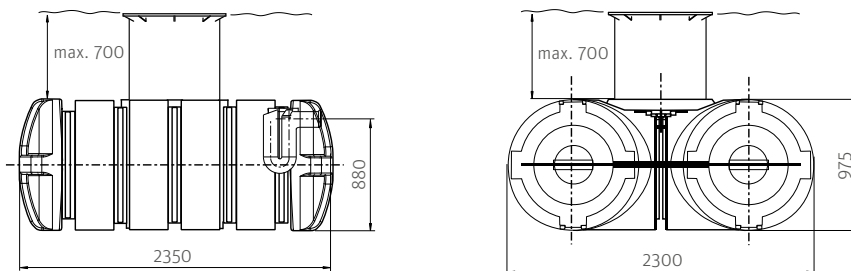

Flachspeicher Twinbloc

1 Der Domschacht kann entsprechend der Einbautiefe stufenlos angepasst werden.

■ Flachspeicher 1500 l

■ Flachspeicher 3500 l

■ Flachspeicher 5000 l

Hinweis: Domschachtverlängerung 500 mm lang als Zubehör erhältlich

Maßangaben in mm