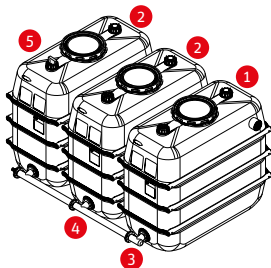

■ Basis-Hausspeicher

Alle Basis-Hausspeicher sind mit einem Zulauf DN 50 mit Zulaufberuhigung an einem oberen Schraubstutzen versehen. Der Überlauf mit integriertem Siphon mit Kleintiersperre ist seitlich vorgesehen. Der Überlauf kann variabel links oder rechts am Behälter angebracht werden. Dazu muss nur der Siphon gedreht werden. Die oberen Schraubstutzen sind alle mit einem 2" Innengewinde versehen. Alle Behälter sind mit einem unteren Flanschanschluss ausgerüstet.

Erweiterungs-Hausspeicher sind nur mit oberen Schraubstutzen und unterem Flanschanschluss versehen. Erweiterungs-Hausspeicher sind zur Lagerung von Trinkwasser geeignet und können mit den Roth Trinkwasserspeichern kombiniert werden.

■ Verbindung der Behälter

Die Verbindung der Tanks kann mit dem Anschlusszubehör erfolgen. Der sich dabei ergebende Abstand zwischen den Behältern beträgt 60 mm. Die Verbindung ist ebenfalls mit den Roth Uni-Flanschanschlusswinkeln bzw. T-Stücken möglich.